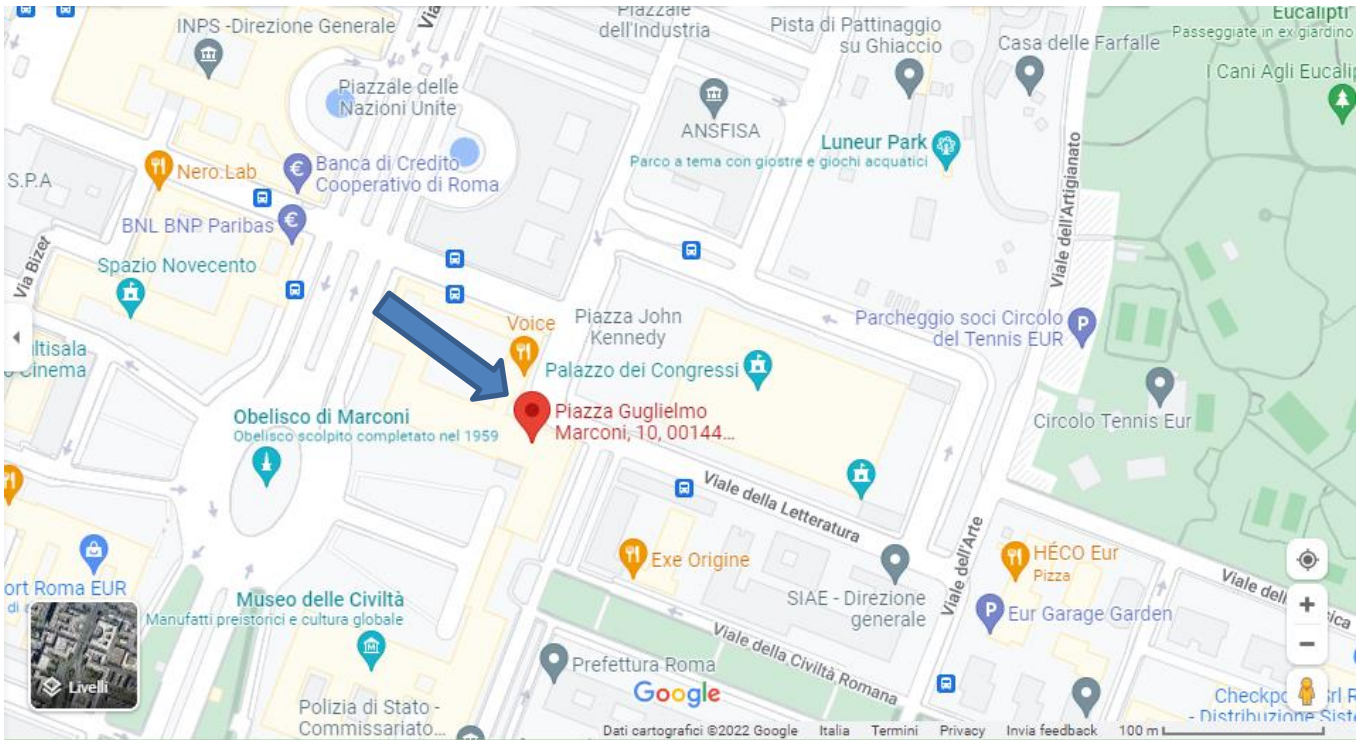

Archeofest 2022

Info per scarico e varie

La Location è Il Museo della Civiltà collezione “museo di arti e tradizioni popolari” l’indirizzo è **Piazza Guglielmo Marconi n° 10** sotto trovate la foto e la posizione su carta, conviene arrivare da il lato Palazzo dei Congressi per scaricare Foto 1, scarico porticato Foto 2, Ingresso Foto 3.